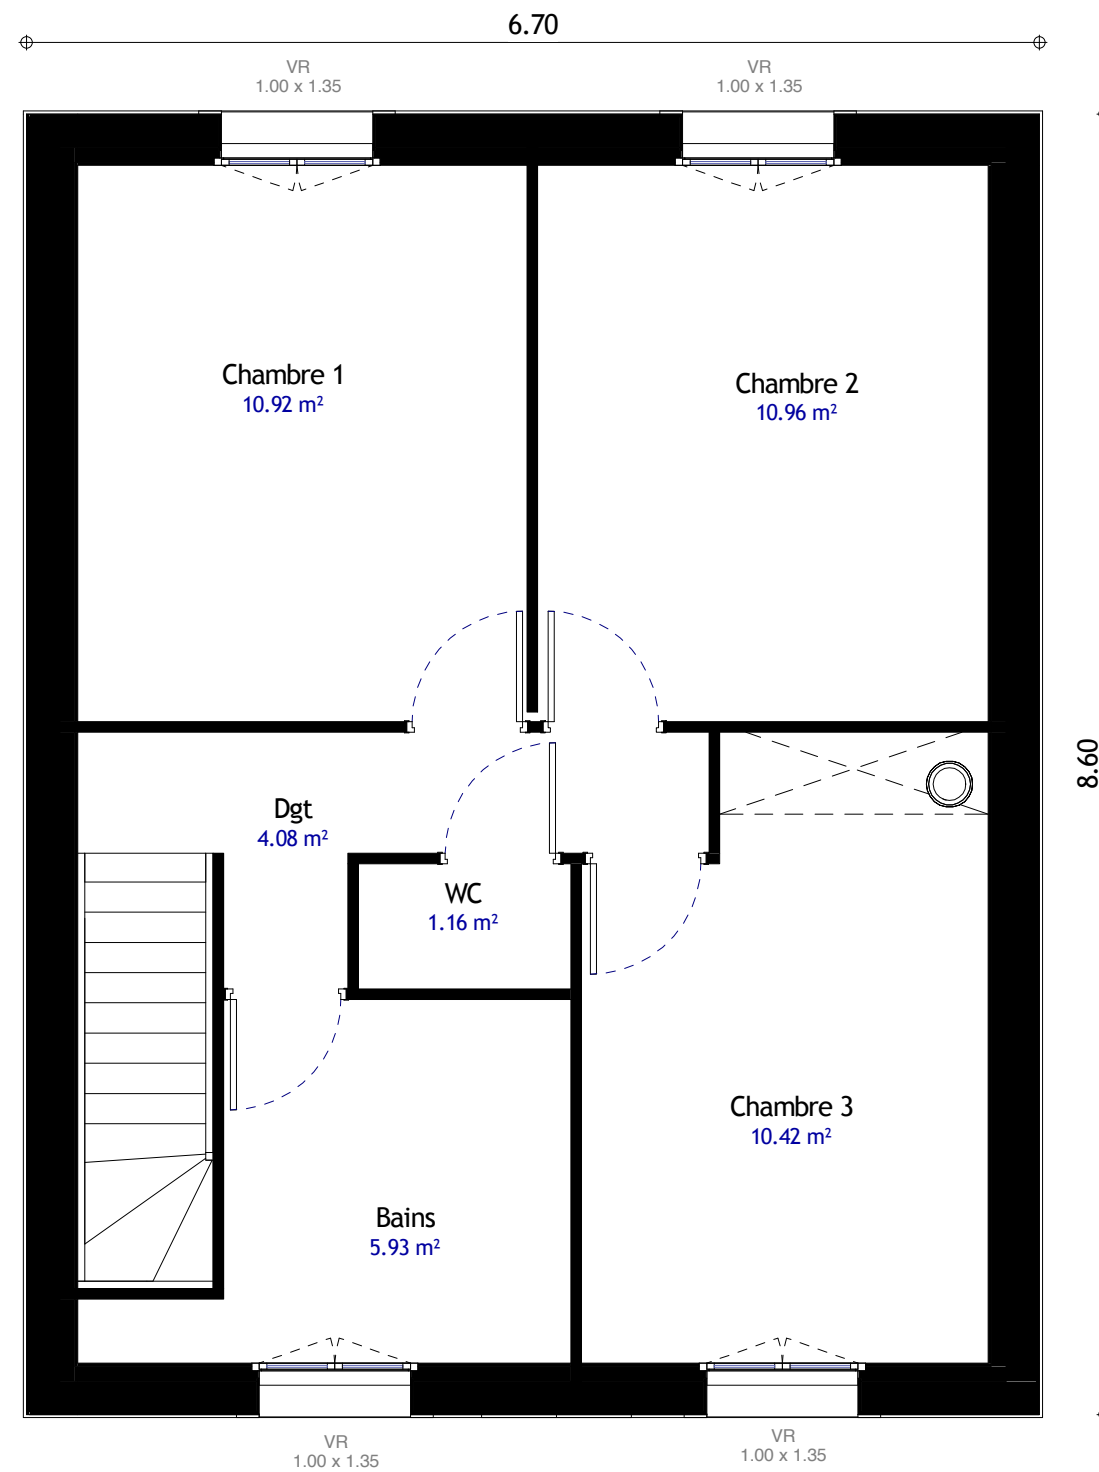

2 Niveau 0
Ech : 1 : 50

PC107

Surface de vente : 87.16 m²
 Surface habitable : 87.16 m²
 Surface vitrage : 14.52 m²
 Surface construite : 56.21 m²

Date : 08.08.2016
 Dessinateur : Dupuis G.

Se référer au descriptif pour connaître les prestations de base et optionnelles

1 Niveau 1
Ech : 1 : 50

PC107

Surface de vente : 87.16 m²
 Surface habitable : 87.16 m²
 Surface vitrage : 14.52 m²
 Surface construite : 56.21 m²

Date : 08.08.2016
 Dessinateur : Dupuis G.

Se référer au descriptif pour connaître les prestations de base et optionnelles