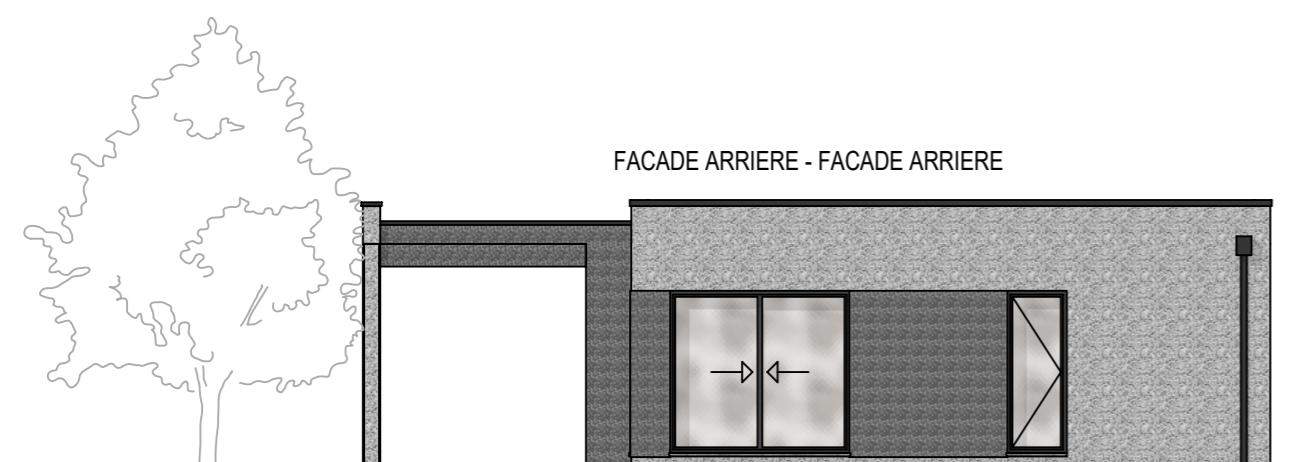

Surface brute		
Chambre	11.04 m ²	
Chambre 2	11.04 m ²	
DGT	0.98 m ²	
L. Technique	2.17 m ²	
Pièce de vie	33.73 m ²	
SDB	4.50 m ²	
WC	1.91 m ²	65.37 m ²

PC 130

Plain-pied cubique

65,37 m²

FACADE AVANT - FACADE AVANT

FACADE GAUCHE - FACADE GAUCHE

FACADE ARRIERE - FACADE ARRIERE

FACADE DROITE - FACADE DROITE