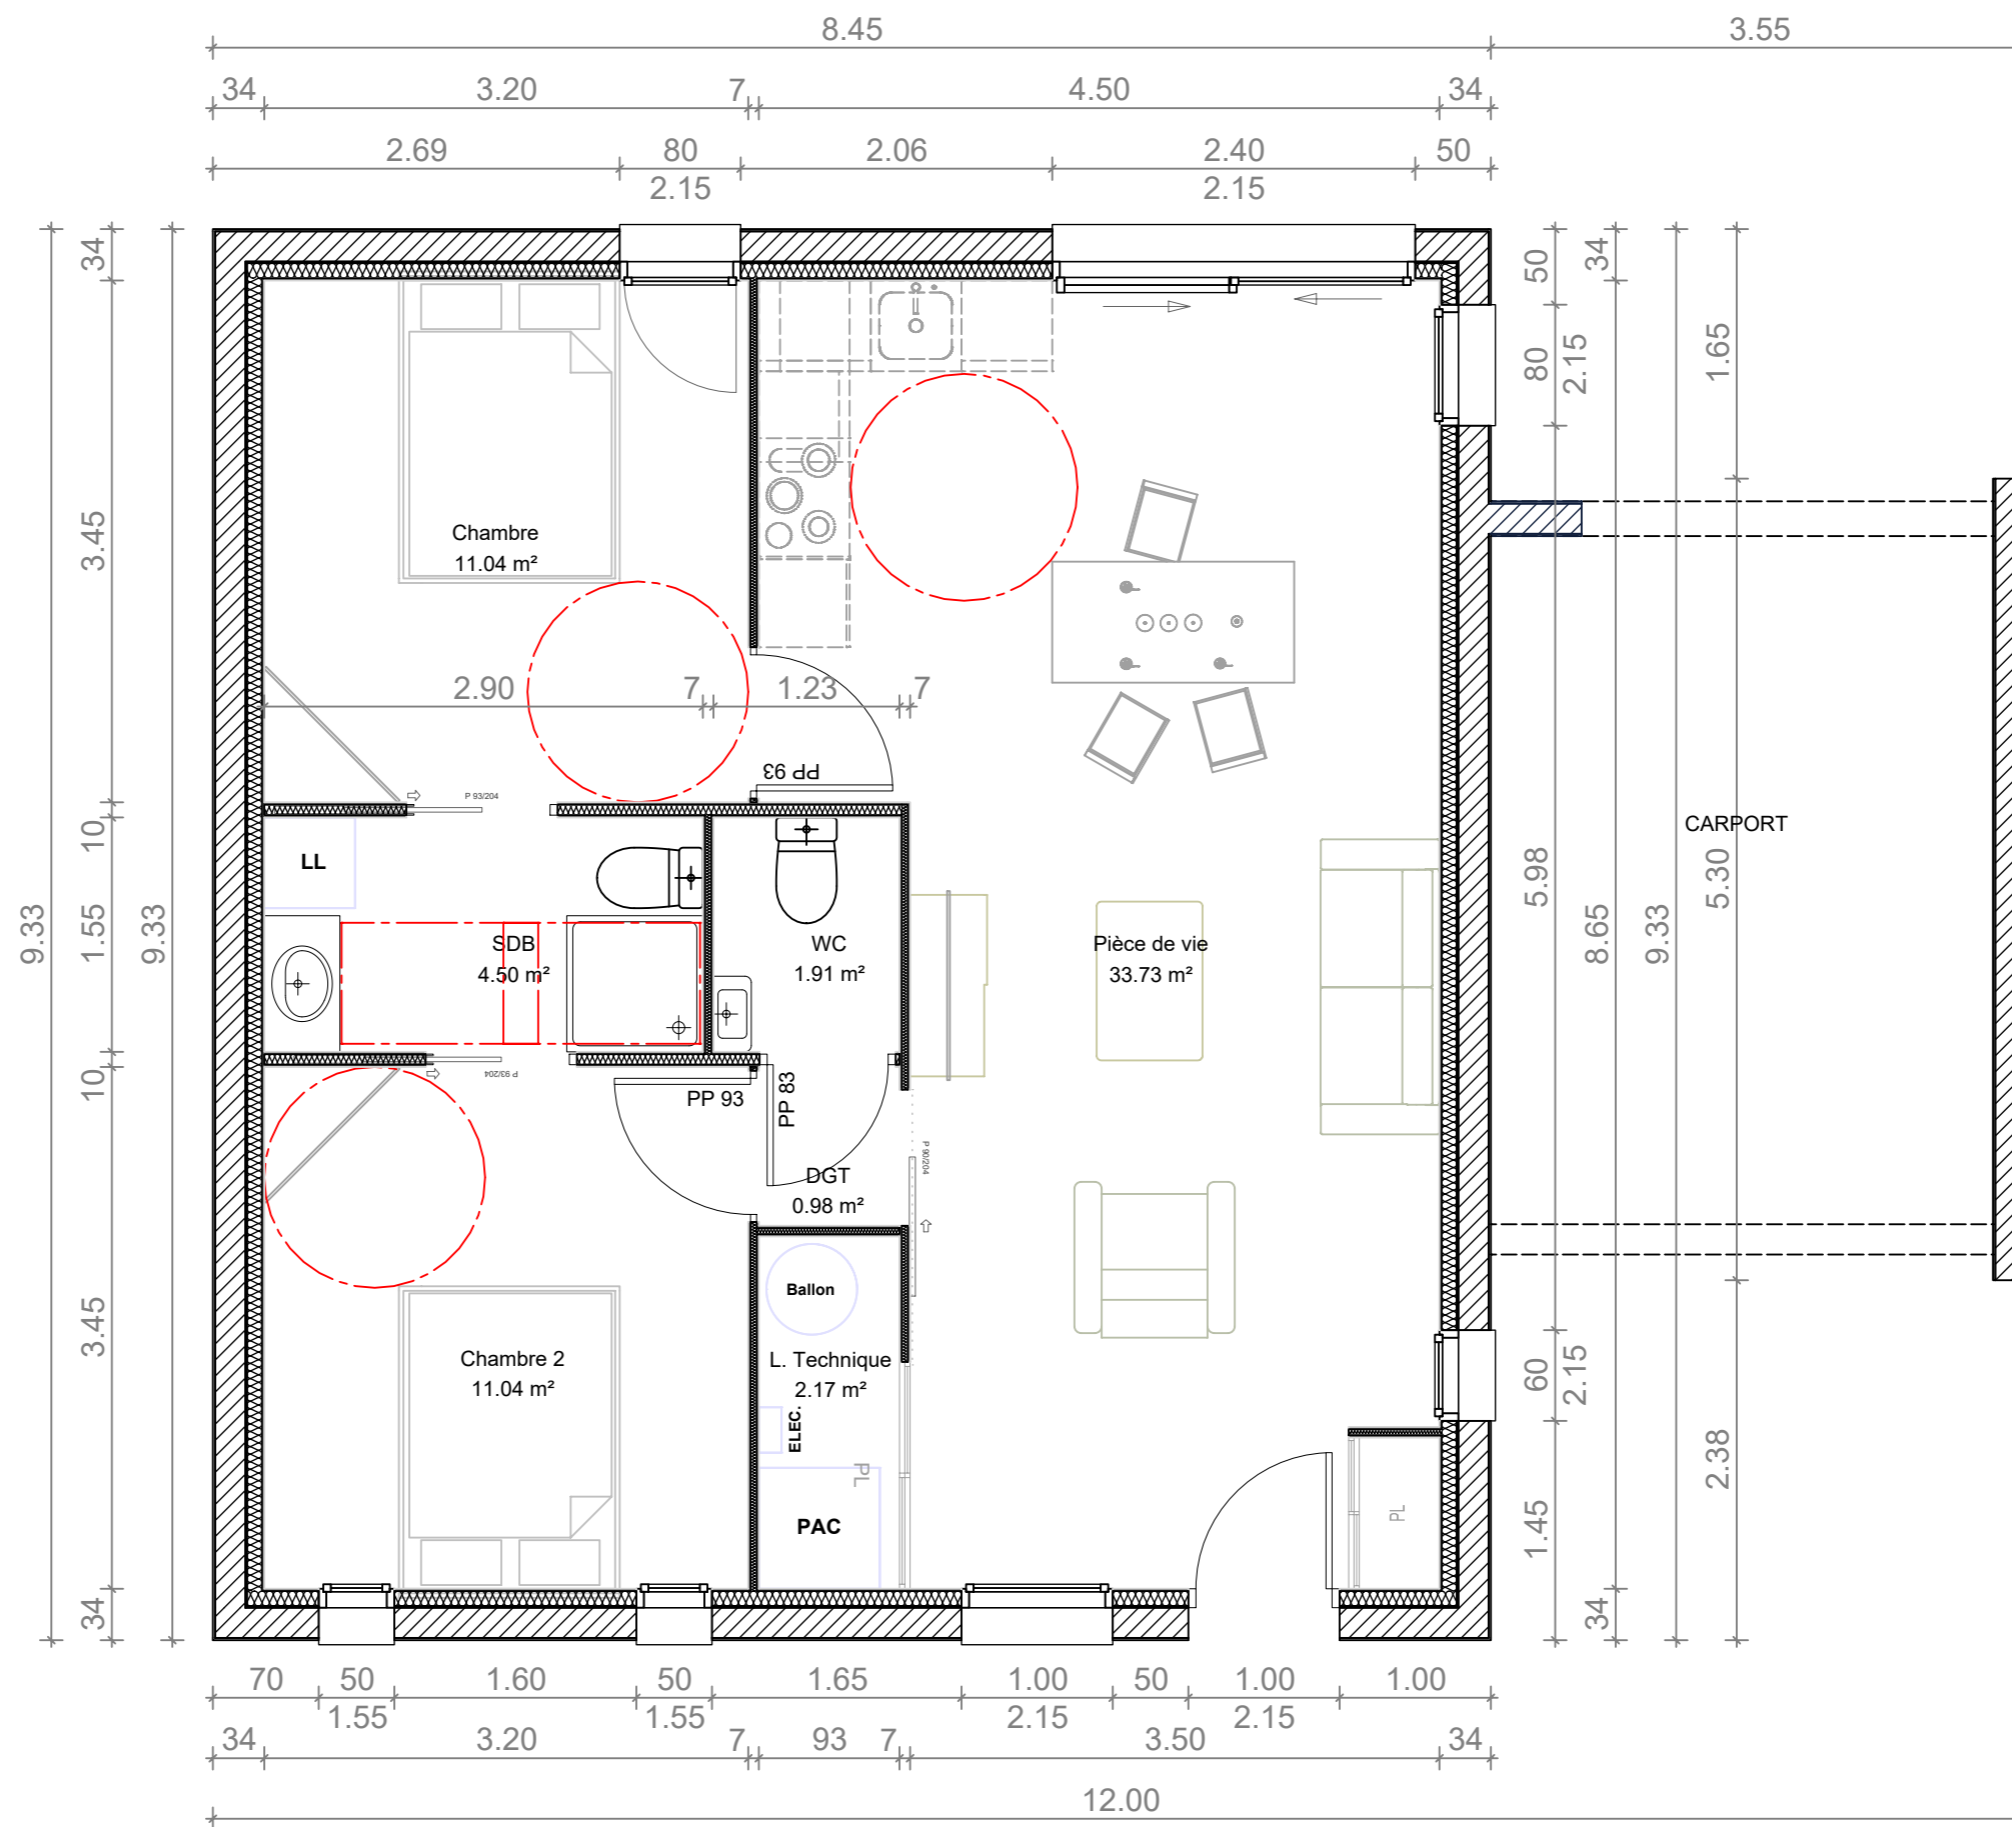

Surface brute		
Chambre	11.04 m ²	
Chambre 2	11.04 m ²	
DGT	0.98 m ²	
L. Technique	2.17 m ²	
Pièce de vie	33.73 m ²	
SDB	4.50 m ²	
WC	1.91 m ²	65.37 m ²

PC 130

Plain-pied cubique

65,37 m²

FACADE AVANT - FACADE AVANT

FACADE GAUCHE - FACADE GAUCHE

FACADE ARRIERE - FACADE ARRIERE

FACADE DROITE - FACADE DROITE