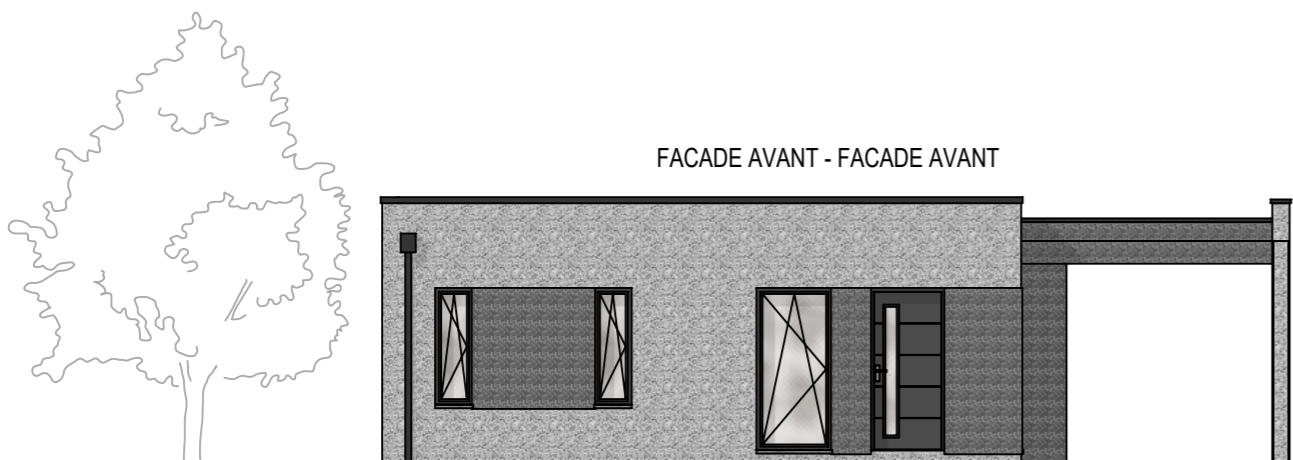

Surface brute		
Chambre	11.04 m ²	
Chambre 2	11.04 m ²	
DGT	0.98 m ²	
L. Technique	2.17 m ²	
Pièce de vie	33.73 m ²	
SDB	4.50 m ²	
WC	1.91 m ²	65.37 m ²

PC 130

Plain-pied cubique

65,37 m²

FACADE AVANT - FACADE AVANT

FACADE GAUCHE - FACADE GAUCHE

FACADE ARRIERE - FACADE ARRIERE

FACADE DROITE - FACADE DROITE