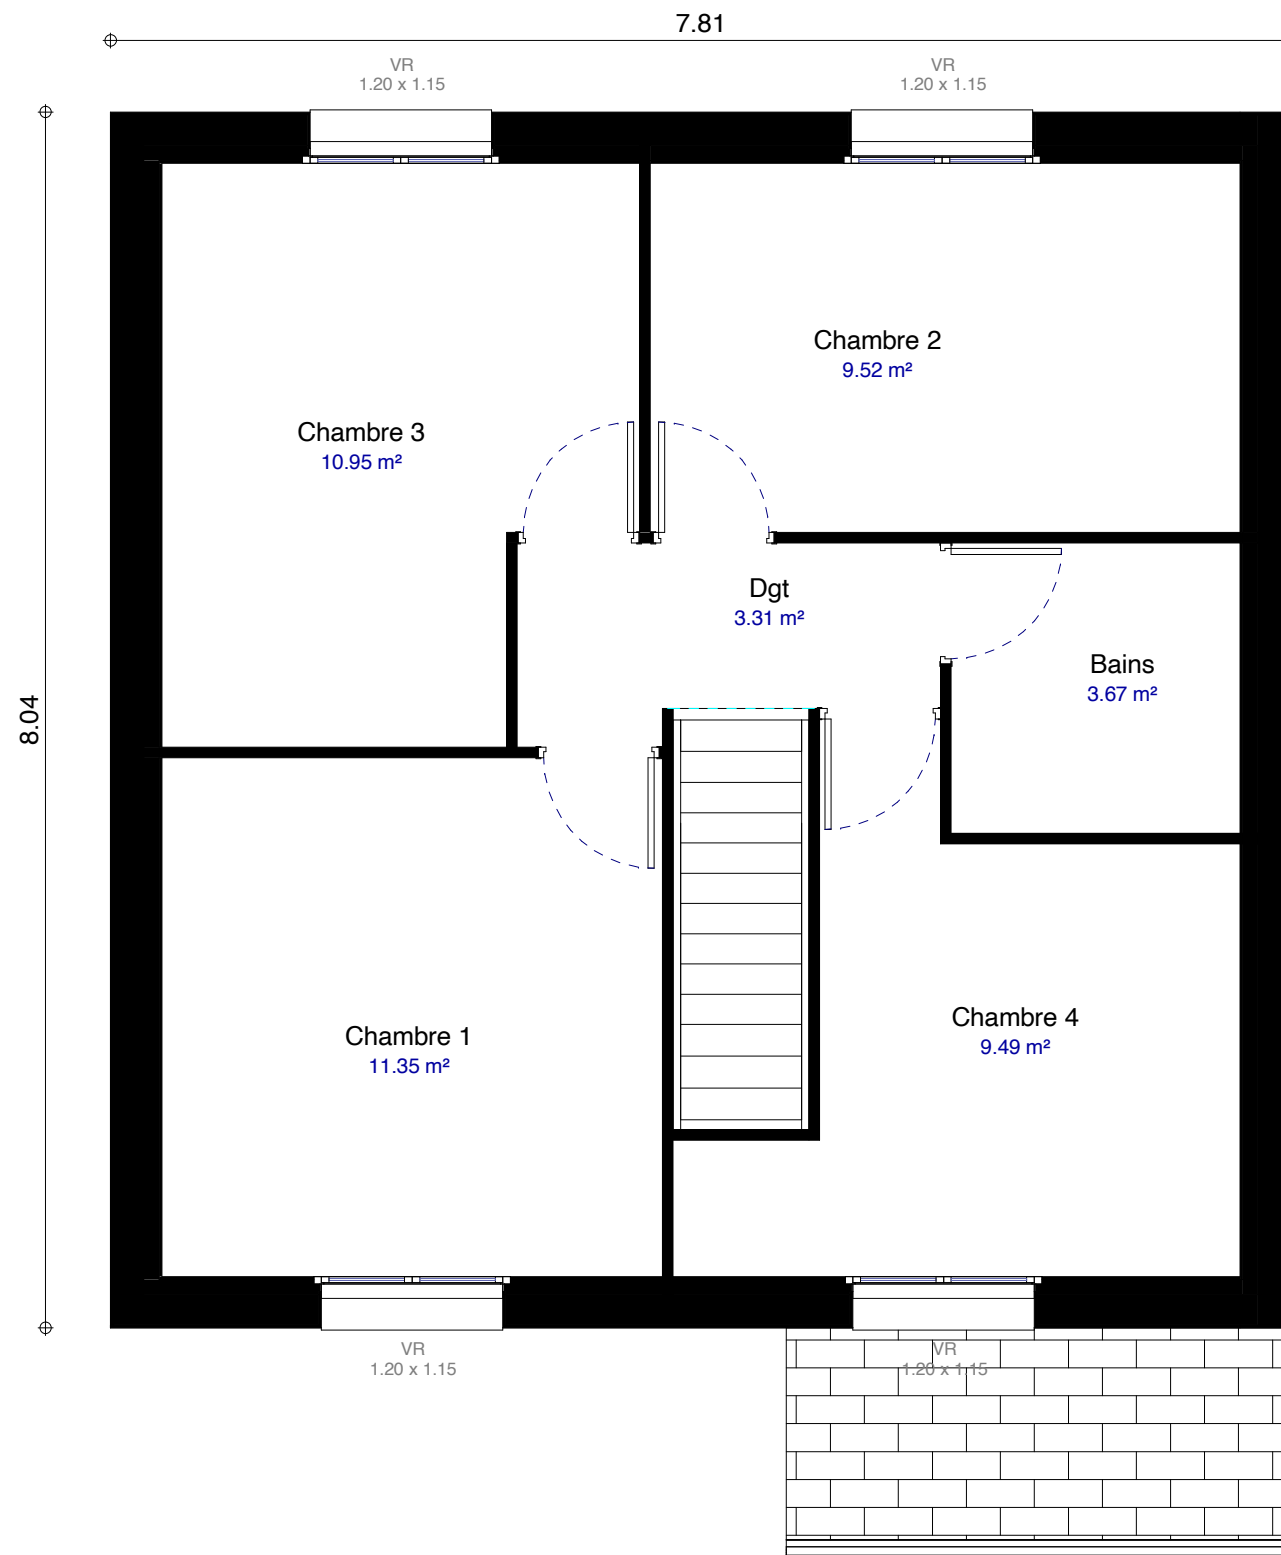

1 Niveau 1
Ech : 1 : 50

PC 99

Surface de vente : 87.34 m²
Surface habitable : 87.34 m²
Surface vitrage : 14.61 m²
Surface construite : 66.74 m²

Date : 01.06.2017
Dessinateur : Dupuis G.

Se référer au descriptif pour connaître les prestations de base et optionnelles